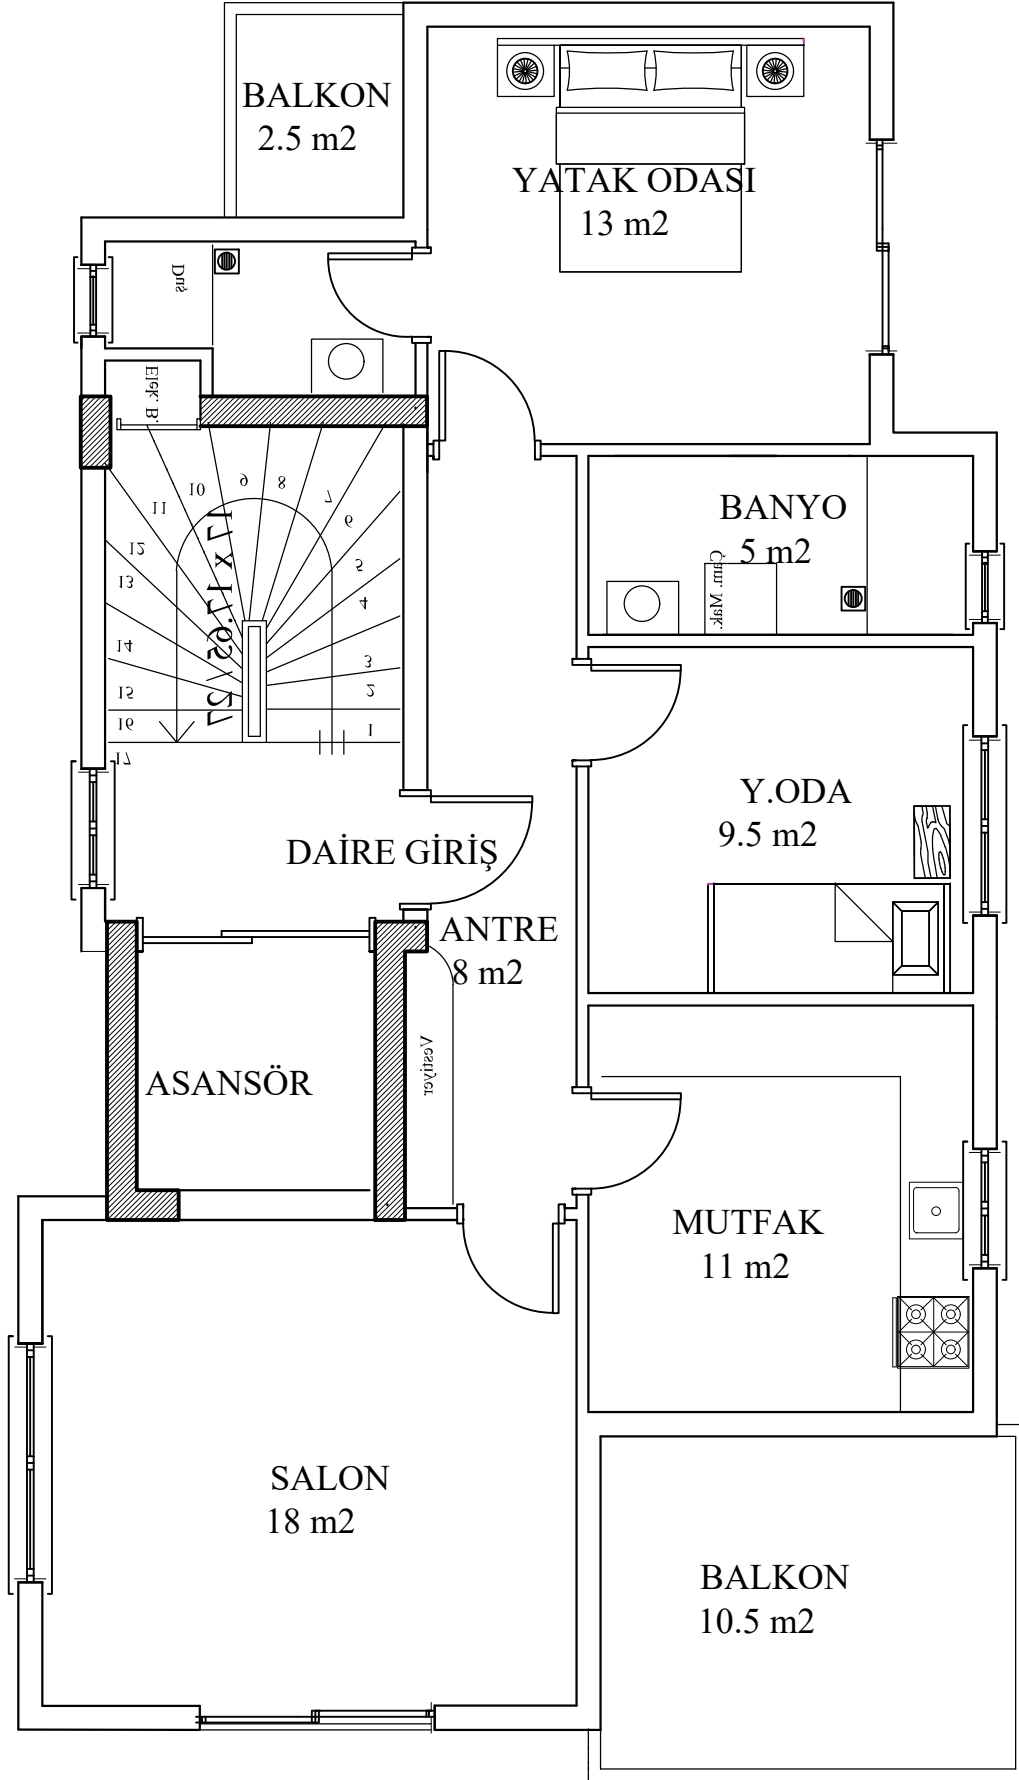

KUZUY CEPHE

YOL CEPHESİ

GÜNEY CEPHE

CAN ÇİL İNŞAAT
865 ADA 6 PARSEL PROJE TA
MİMAR SELİN ANKAY K